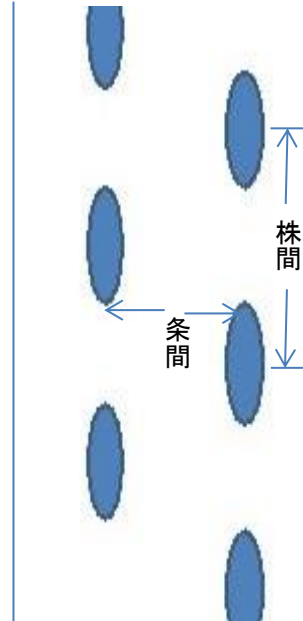

# イチゴ専用 イチゴホーリー®

当社のマルチフィルムに楕円形の有孔処理を施した、イチゴ専用のホーリーシートです。生産者の皆様のご希望の条間・株間のホーリーシートを小ロット(梱包単位)からご注文承ります。

事例:KOBフィルムに特徴のある楕円形の孔をあけました。

定植時の条間・株間は指し棒等を使い出来るだけ正確に植えて下さい。

## イチゴ専用ホーリーの特長

- 1、イチゴ定植後、マルチ展張作業が特殊ホーリーにより、格段に楽に、スピーディーに作業を行えます。
- 2、条間、株間は自由自在に製造致します。  
右の条間・株間欄にご希望のサイズをご記入下さい。
- 3、孔形状は楕円形が基本形状ですがその他ご要望もご相談下さい。
- 4、小ロット(梱包単位)からご注文承ります。
- 5、フィルムの色、幅は当社製品の中から選択  
(色:KOB、KOG、銀黒、白黒、チョウハンシャ等、  
巾:95cm、135cm、150cm、180cm等)
- 6、ご注文(加工、納期等)、お問い合わせに関しては、弊社製品取扱店やJAにご確認下さい。

ホーリー  
基本形状  
楕円形  
長辺 6cm  
短辺 3cm  
チドリ

ご希望  
条間・株間

条間 \_\_\_\_\_ cm

株間 \_\_\_\_\_ cm

みかど化工株式会社

本 社 営 業 部 〒290-0171 千葉県市原市潤井戸長者原2298-1-4  
TEL.0436-74-1371(代) FAX.0436-74-2947  
URL : <http://www.mikadokakou.com>