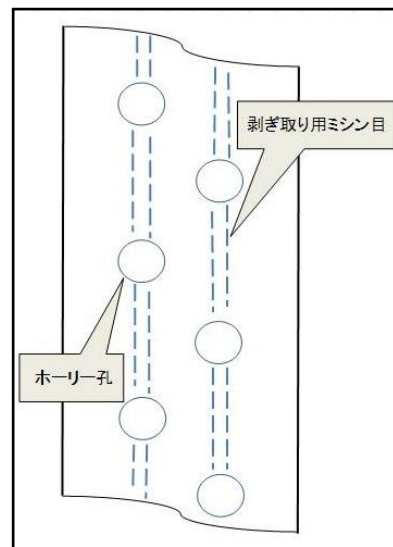

春蒔きスイートコーン専用 『透明MITXホーリー®シート』

春蒔きスイートコーン専用『透明MITXホーリー®シート』とは

- 通常の透明品と比較しマルチ裏面の無滴効果により、曇天時でも地温を確保する能力がUPし、さらに厳寒期など低温期の地温の上昇並びに積算地温をガッチリと確保できるため、初期地温の必要な春蒔きスイートコーンにもってこいのマルチです。
- 地温が地中深くまで上がるため、支柱根が出にくくなり、生育が均一化し秀品率が上がり、成育良好となり、収量のUPも期待できます。
- 春蒔きスイートコーン専用『透明MITXホーリー®シート』は図のように作条に沿ってマシン目が入っており、収穫後のマルチの剥ぎ取りが容易になり作業性もUPします。

同時期の収穫比較

MITX

透明

高

地温 MITX > 透明 約2℃

低

図：春蒔きスイートコーン専用『透明MITXホーリーシート』

製品	巾	長	梱包
MITX	95cm	200m	5本
	135cm	200m	5本
	210cm	200m	3本