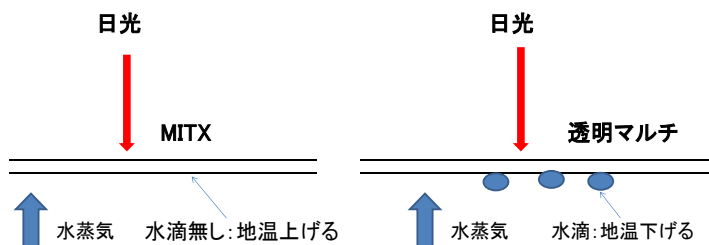

春蒔きスイートコーン専用 『透明MITXホーリー®シート』

春蒔きスイートコーン専用『透明MITXホーリー®シート』とは

- 通常の透明品と比較しマルチ裏面の無滴効果により、曇天時でも地温を確保する能力がUPし、さらに厳寒期など低温期の地温の上昇並びに積算地温をガッチリと確保できるため、初期地温の必要な春蒔きスイートコーンにもってこいのマルチです。
- 地温が地中深くまで上がるため、支柱根が出にくくなり、生育が均一化し秀品率が上がり、成育良好となり、収量のUPも期待できます。
- 春蒔きスイートコーン専用『透明MITXホーリー®シート』は図のように作条に沿ってマシン目が入っており、収穫後のマルチの剥ぎ取りが容易になり作業性もUPします。

同時期の収穫比較

MITX

透明

高

地温 MITX > 透明 約2℃

低

図：春蒔きスイートコーン専用『透明MITXホーリーシート』

製品	巾	長	梱包
MITX	95cm	200m	5本
	135cm	200m	5本
	210cm	200m	3本