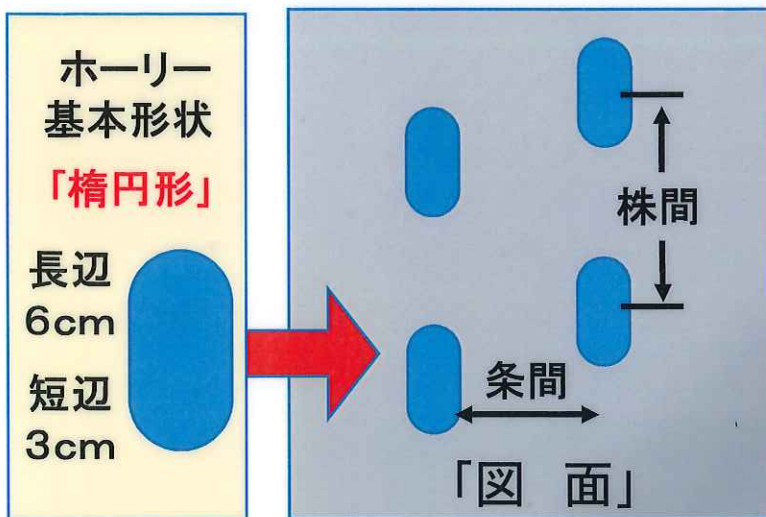

イチゴのマルチ掛けが楽になる！

イチゴ専用イチゴホーリー[®]

当社のマルチフィルムに楕円形の有孔処理を施した、イチゴ専用のホーリーシートです。生産者の皆様のご希望の条間・株間のホーリーシートを小ロット（梱包単位）からご注文承ります。

イチゴ専用ホーリーの特長

1 イチゴ定植後、マルチ展張作業が特殊ホーリーにより、**格段に楽に**、**スピーディー**に作業を行います。

2 フィルムの色・幅は弊社製品より選択可能。
色：**KOB・KOG・SB・KO白黒**
チョーハンシャ等
巾：95cm、135cm、150cm、180cm

3 条間・株間は自由自在に製造が出来ます。
ご希望のサイズがございましたら裏面の注文用紙へご記入下さい。
※お近くの弊社取り扱い店へお申し込み下さい。

定植時の条間・株間は指し棒等を使い出来るだけ正確に植えて下さい。

事例：KO-Bフィルムに特徴のある楕円形の孔をあけました。

※ご注文については小ロット（梱包単位）からでもご注文を承ります。
※ご注文（加工、納期等）、お問い合わせに関しては、弊社製品取扱店やお近くのJAにご確認下さい。